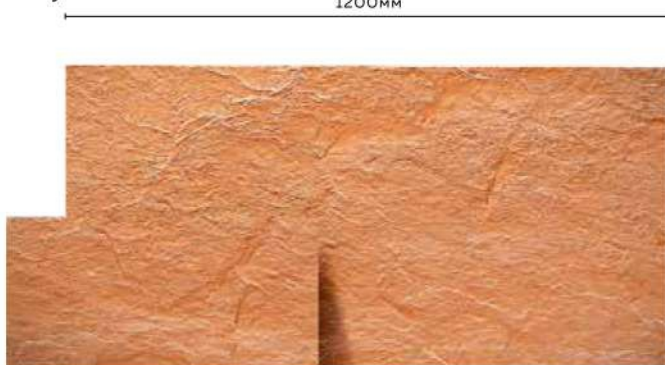

Slate-043

Blue Black Slate

Slate 052

Slate 221

Yellow Slate

Clay Red Slate

SLATE

размер плиты