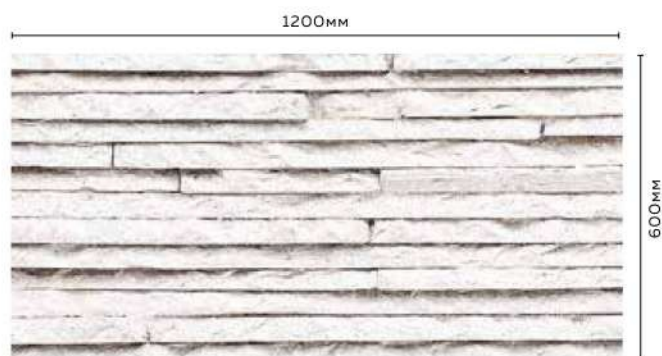

INFINITI

размер плиты

1200x600мм

ЦЕНА

за 1м²

175,00

HY001