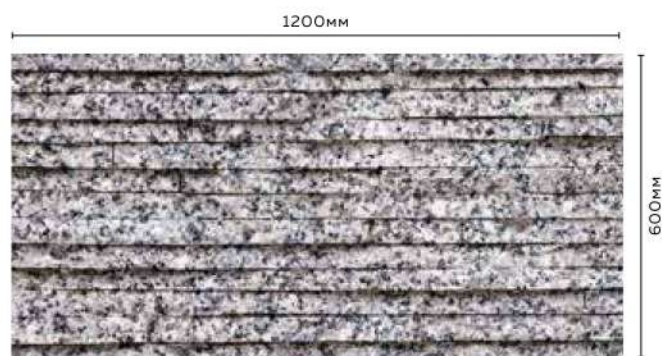

Greyish Brown