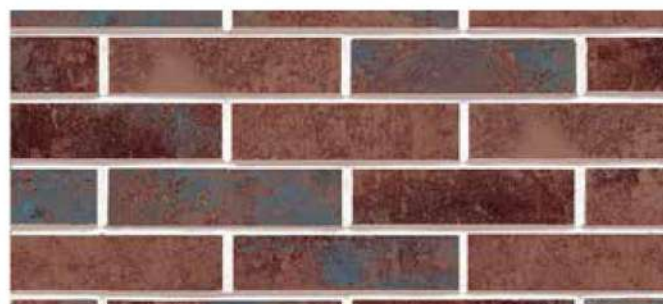

Palace brown blue