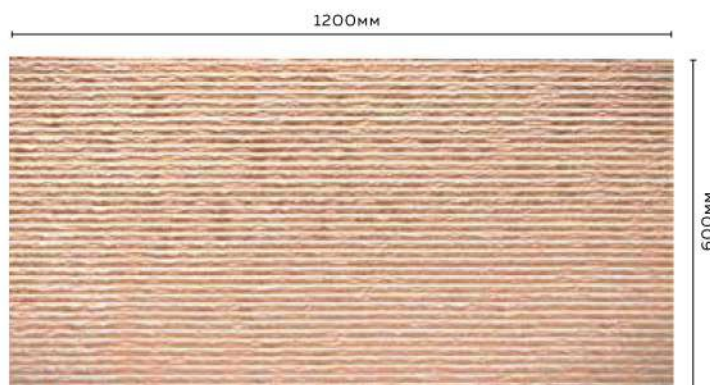

CUT STONE

размер плиты

1200x600мм

600x300мм

ЦЕНА

плита 1200x600

за 1м²

165,00

052

221

362

369